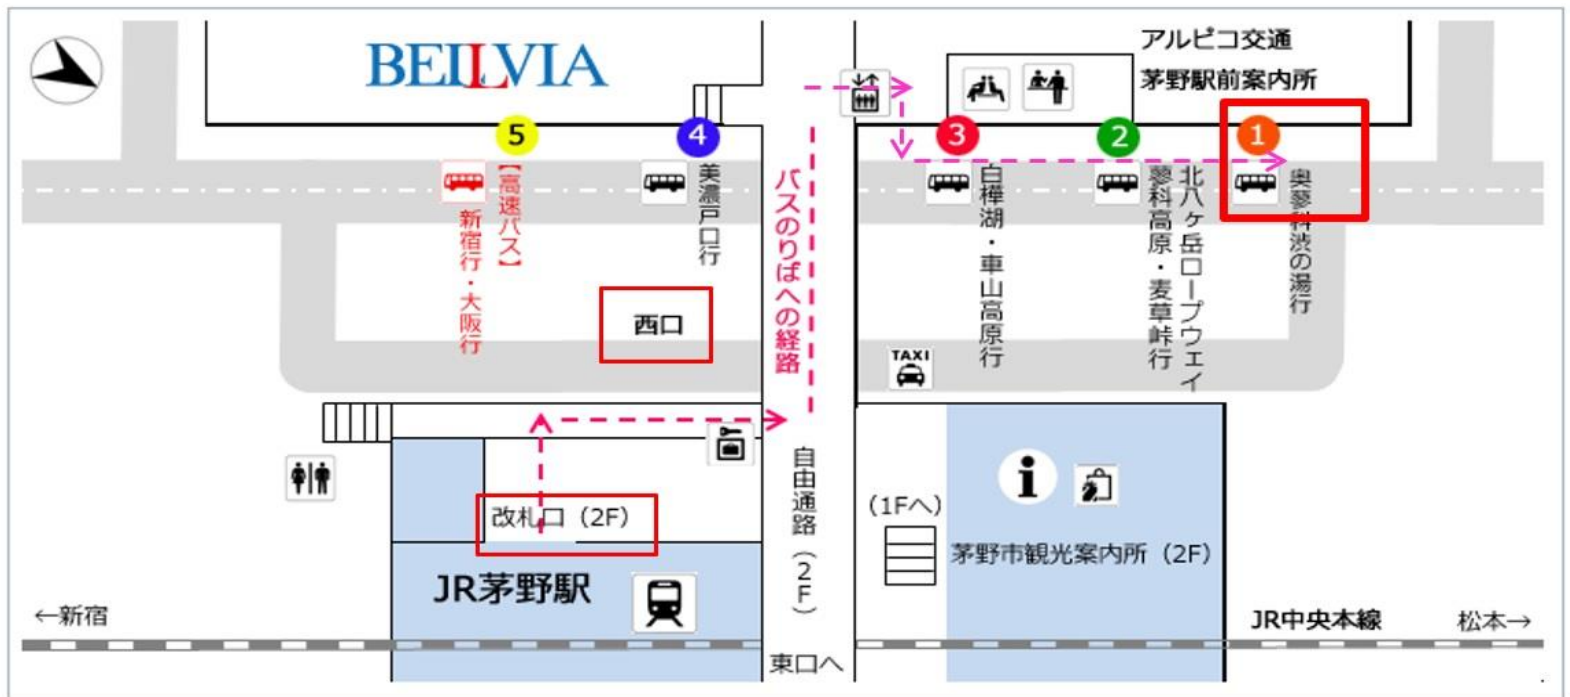

## 会場へのアクセス

## 茅野駅 バス・タクシー乗り場案内

バス: 茅野駅改札口(2階)から西口方面に向かって頂き、1階バス乗り場「理科大行き」「理科大」下車(約15分、料金300円)  
 ※バス運行が土曜日は1時間に1本程度の運行になります。ご注意ください。

バス運行ダイヤ: <http://www.alpico.co.jp/access/suwa/> 路線名:「理科大線」(4月下旬ダイヤ改正の可能性あり)  
 6月11日(日)は通常の路線バスが運休のため学会独自手配: ①8時45分茅野駅発理科大行き、②12時15分茅野駅発理科大行き  
 ③12時45分理科大発茅野駅行き、④15時40分理科大発茅野駅行き のみ運行。バス乗り場は通常通り、変更なし  
 タクシー: 茅野駅改札口(2階)から東口方面に向かって頂き、タクシー乗り場をご利用ください(約15分、タクシー代 1700円程度)  
 ※ 大学からタクシー 第一交通(株):0266-72-4161、アルピコタクシー(株):0266-71-1181